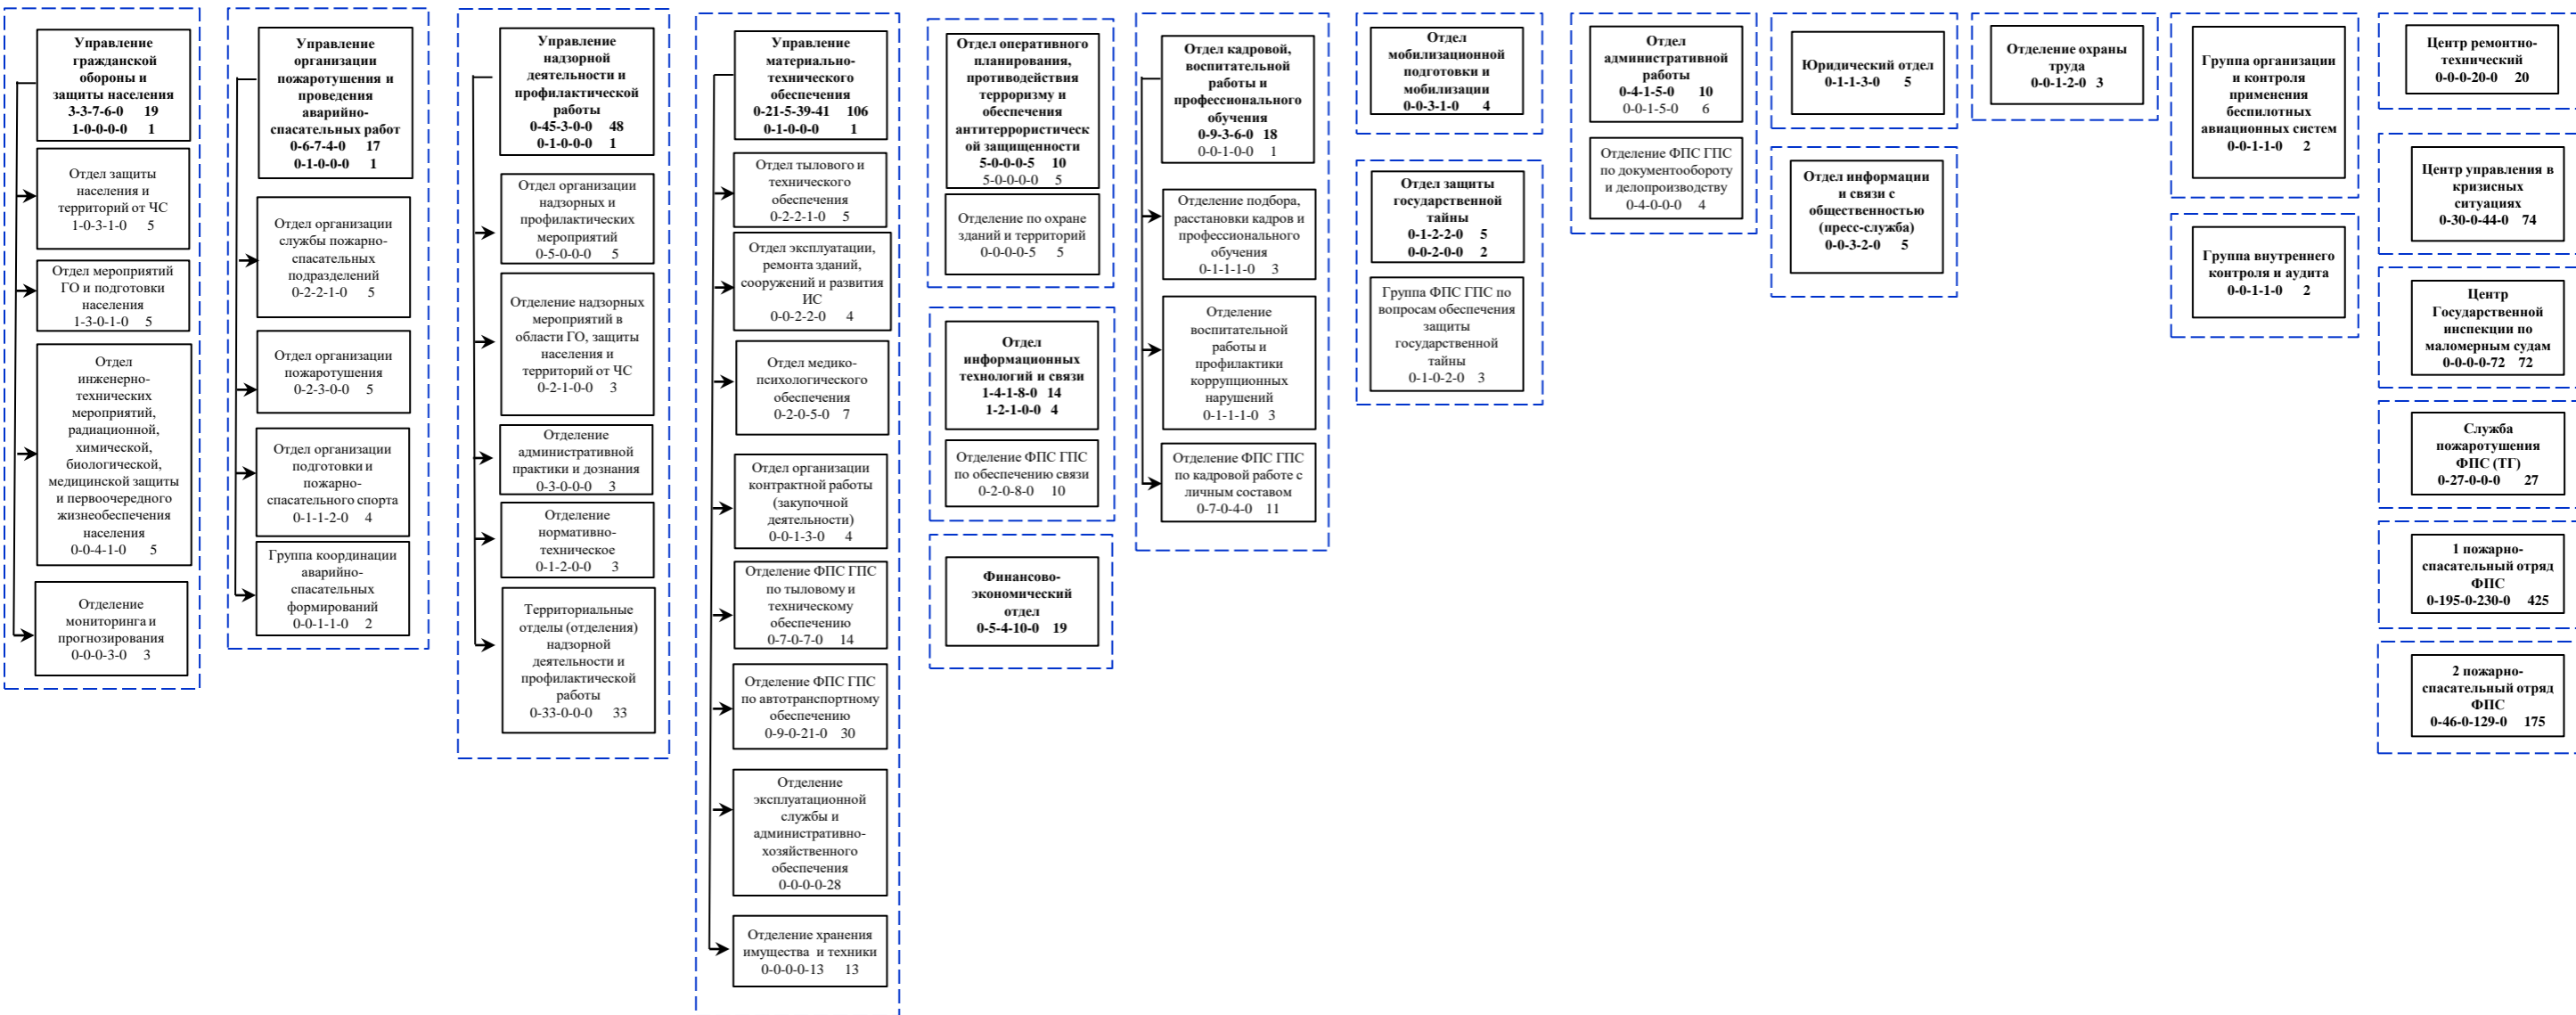

**ОРГАНИЗАЦИОННО-ШТАТНАЯ СТРУКТУРА
Главного управления МЧС России по Мурманской области**

Начальник Главного управления
0-1-0-0-0

Первый заместитель начальника Главного управления
0-1-0-0-0

Заместитель начальника Главного управления (по гражданской обороне и защите населения) – начальник управления

Заместитель начальника Главного управления (по Государственной противопожарной службе)
0-1-0-0-0

Заместитель начальника Главного управления – начальник управления

Заместитель начальника Главного управления (по антикризисному управлению)
0-1-0-0-0

Заместитель руководителя территориального органа (главный Государственный инспектор по маломерным судам Мурманской области)
0-0-1-0-0

Военнослужащие	9
Сотрудники ФПС	401
ФГГС	44
Работники ФПС	513
Работники	118
Всего	1085